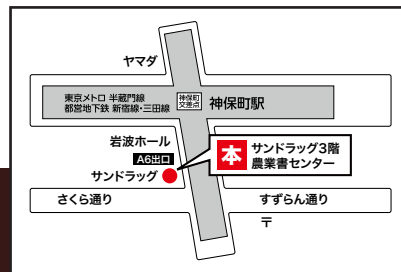

## ●講師略歴

藤山 浩（ふじやま・こう）

1959年島根県生まれ。一橋大学経済学部卒業。広島大学大学院社会科学研究所博士課程後期修了。博士（マネジメント）。

島根県中山間地域研究センター研究統括監、島根県立大学連携大学院教授などを経て、2017年4月より、一般社団法人持続可能な地域社会総合研究所 所長。

著書『田園回帰1%戦略』（農文協、2015年）は「過疎対策のバイブル」（読売、濱田武士氏評）、「地域再生の分野の書籍の決定版中の決定版」（毎日、藻谷浩介氏評）などと絶賛されている。

## ●講師著書

『シリーズ田園回帰①田園回帰1%戦略』『シリーズ田園回帰⑧世界の田園回帰』『日本のクリエイティブクラス』『はじまった田園回帰』『地域再生のフロンティア』（以上、農文協刊）『田園回帰がひらく未来』（岩波書店刊）

農業書センターで販売中

series 田園回帰 シリーズ 田園回帰 全8巻

A5判並製 平均240頁  
定価 各2,400円+税

「地方消滅」のイメージとは裏腹に、いま都市から農山村へ、それも「田舎の田舎」への若い世代を含めた移住の動きが目立っている。この「田園回帰」の動きを明らかにするとともに、農山村が移住者を含めてどのように仕事や地域をつくっていくかを、その担い手の価値観や生き様を含めて描く。さらにそれらを地区や自治体で戦略化する手順を示し、来たるべき都市農山村共生社会を展望する。